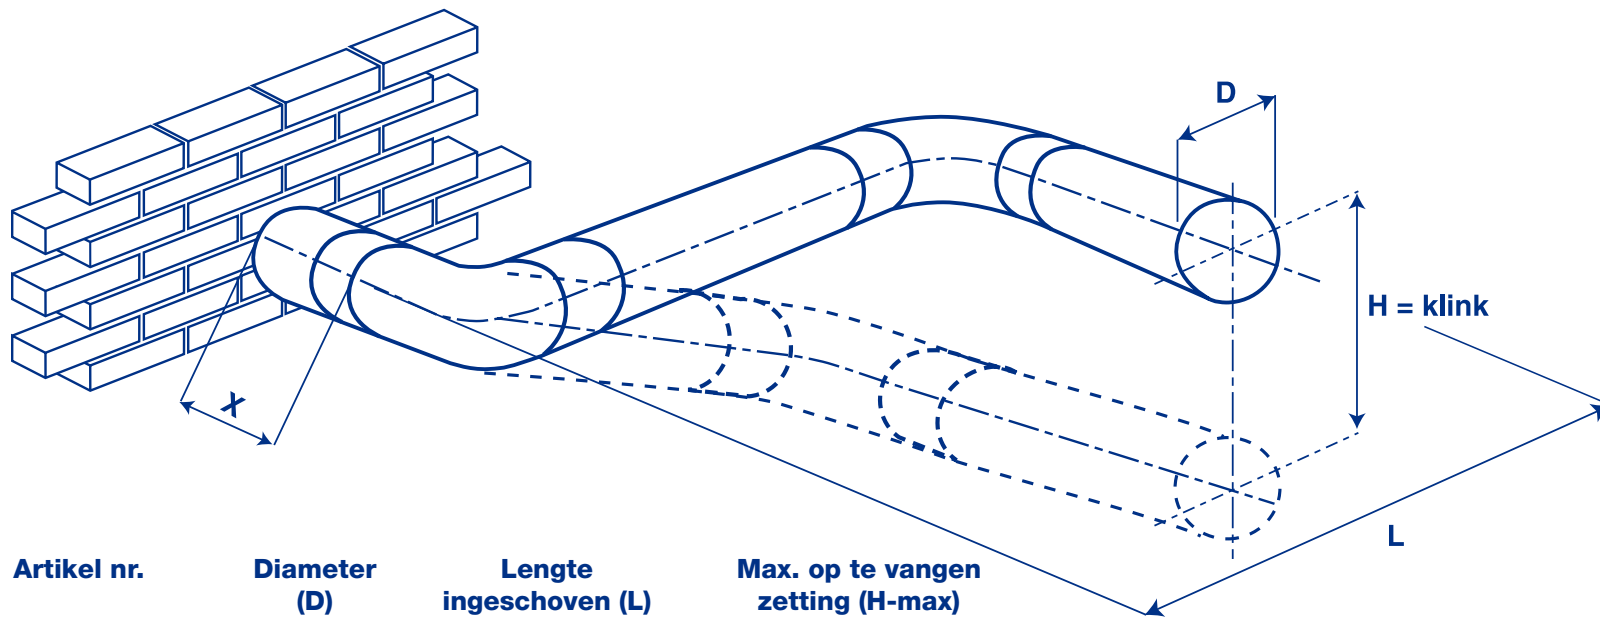

Polderexpansiestuk

Artikel nr.	Diameter (D)	Lengte ingeschoven (L)	Max. op te vangen zetting (H-max)
111.03.11000	ø 110 mm	710 mm	850 mm
111.03.12000	ø 125 mm	770 mm	890 mm
111.03.16000	ø 160 mm	1300 mm	900 mm
111.03.20000	ø 200 mm	1130 mm	930 mm

X = Af te zagen lengte 10 - 13 cm
Monteren in ingeschoven positie
Vlak monteren