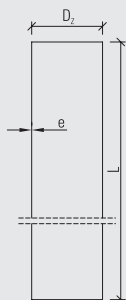

### Właściwości

- ⦿ Gładkościenne rury osłonowe bez złączki kielichowej.
- ⦿ Używane do ochrony kabli prowadzonych na: słupach i ścianach budynków, konstrukcjach mostów i wiaduktów.
- ⦿ Mocowane za pomocą uchwytów VF, SF, ŻF i ramek FR.
- ⦿ Na specjalne zamówienie rury mogą być dostarczane w kolorze: białym, żółtym i szarym.

### Wymiary

Symbol produktu	D <sub>Z</sub> (mm)	e (mm)	L (m)	Kolor	Indeks SAP
SV 32	32	3,0	2,5	czarny	3042829
	32	3,0	3,0	czarny	3072307
SV 50	50	5,0	2,5	czarny	3042830
	50	5,0	3,0	czarny	3042831
SV 75	75	7,0	2,5	czarny	3042832
	75	7,0	3,0	czarny	3042833
SV 110	110	10,0	2,5	czarny	3042834
	110	10,0	3,0	czarny	3072308